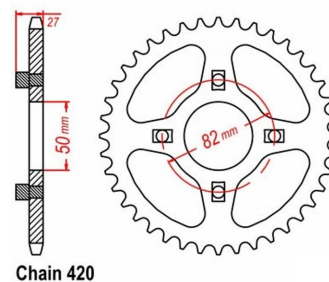

zębátka tylna 2.6K36.876

Nr katalogowy: 2.6K36.876

Dział: Łańcuchy i zębátki

Typ produktu: Zębátka (tył)

Cena: 103.51 zł

Dostępność: Produkt dostępny

Lista powiązań tego produktu z innymi modelami:

Marka	Model	Rocznik	Kod
HONDA	CB 50 J	1980	CB50J
HONDA	CB 50 J	1981	CB50J
HONDA	CB 50 J	1982	CB50J
HONDA	CB 50 J	1983	CB50J
HONDA	CY 50 K	1980	CY50
HONDA	CY 50 K	1981	CY50
HONDA	CY 50 K	1982	CY50
HONDA	CY 50 K	1983	CY50
HONDA	CY 80	1981	
HONDA	ST 50 Dax	1988	AB23
HONDA	ST 50 Dax	1989	AB23
HONDA	ST 50 Dax	1990	AB23
HONDA	ST 50 Dax	1991	AB23
HONDA	ST 50 Dax	1992	AB23
HONDA	ST 50 Dax	1993	AB23
HONDA	ST 50 Dax	1994	AB23
HONDA	ST 50 Dax	1995	AB23
HONDA	ST 50 Dax	1996	AB23
HONDA	ST 50 Dax	1997	AB23
HONDA	ST 50 Dax	1998	AB23
HONDA	ST 50 Dax	1999	AB23
HONDA	ST 50 Dax	2000	AB23
HONDA	ST 70 DAX	1973	
HONDA	ST 70 DAX	1974	
HONDA	ST 70 DAX	1975	
HONDA	ST 70 DAX	1976	
HONDA	ST 70 DAX	1977	
HONDA	ST 70 DAX	1978	
HONDA	ST 70 DAX	1979	
HONDA	ST 70 DAX	1980	ST70G
HONDA	XL 50	1982	XL50
HONDA	XL 50	1983	XL50