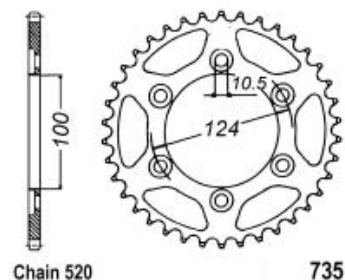

## zębátka tylna 2.6K97.678

Nr katalogowy: 2.6K97.678

Dział: Łańcuchy i zębátki

Typ produktu: Zębátka (tył)

Cena: 127.67 zł

Stara cena: 165.22 zł

Dostępność: Dostępny na zamówienie

Lista powiązań tego produktu z innymi modelami:

Marka	Model	Rocznik	Kod
DUCATI	851	1988	
DUCATI	851	1990	
DUCATI	851	1991	
DUCATI	851	1992	
DUCATI	851 SP	1990	
DUCATI	851 SP	1991	
DUCATI	888	1993	
DUCATI	888	1994	
DUCATI	888	1995	
DUCATI	888	1996	
DUCATI	888 SP	1991	
DUCATI	888 SP	1992	
DUCATI	888 SP5	1993	
DUCATI	907 ie	1990	
DUCATI	907 ie	1991	
DUCATI	907 ie	1992	
DUCATI	MH 900 E	2001	V3
DUCATI	MH 900 E	2002	V3
DUCATI	Monster 600	1994	600M
DUCATI	Monster 600	1995	600M
DUCATI	Monster 600	1996	600M
DUCATI	Monster 600	1997	600M
DUCATI	Monster 600	1998	600M
DUCATI	Monster 600	1999	M300
DUCATI	Monster 600	2000	M300
DUCATI	Monster 600	2001	M300
DUCATI	Monster 620	2005	
DUCATI	Monster 620	2006	
DUCATI	Monster 620 i.e.	2002	
DUCATI	Monster 620 i.e.	2003	
DUCATI	Monster 620 i.e.	2004	