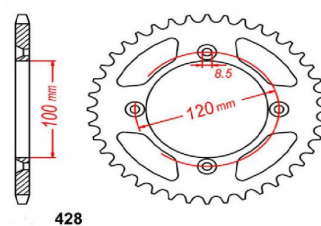

## zębátka tylna 2.6K92.560

Nr katalogowy: 2.6K92.560

Dział: Łańcuchy i zębátki

Typ produktu: Zębátka (tył)

Cena: 73.7 zł

Stara cena: 95.37 zł

Dostępność: Dostępny na zamówienie

Lista powiązań tego produktu z innymi modelami:

Marka	Model	Rocznik	Kod
SUZUKI	RM 80	2000	RD15C
SUZUKI	RM 80	2001	RD15C
SUZUKI	RM 80 X	1989	RC12A
SUZUKI	RM 80 X	1990	RC12A
SUZUKI	RM 80 X	1991	RC12A
SUZUKI	RM 80 X	1992	RC12A
SUZUKI	RM 80 X	1993	RC12A
SUZUKI	RM 80 X	1994	RC12A
SUZUKI	RM 80 X	1995	RC12A
SUZUKI	RM 80 X	1996	RC12A
SUZUKI	RM 80 X	1997	RC12A
SUZUKI	RM 80 X	1998	RC12A
SUZUKI	RM 80 X	1999	RC12A
SUZUKI	RM 85	2002	RD16C
SUZUKI	RM 85	2003	RD16C
SUZUKI	RM 85	2004	RD16C
SUZUKI	RM 85	2005	RD16C
SUZUKI	RM 85	2006	RD16C
SUZUKI	RM 85	2007	RD16C
YAMAHA	YZ 80	1993	
YAMAHA	YZ 80	1994	
YAMAHA	YZ 80	1995	
YAMAHA	YZ 80	1996	
YAMAHA	YZ 80	1997	
YAMAHA	YZ 80	1998	
YAMAHA	YZ 80	1999	
YAMAHA	YZ 80	2000	CB01C
YAMAHA	YZ 80	2001	CB01C
YAMAHA	YZ 85 (duże koła)	2002	
YAMAHA	YZ 85 (duże koła)	2003	
YAMAHA	YZ 85 LW	2002	