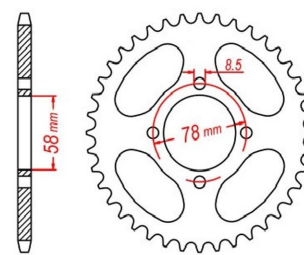

zębátka tylna 2.6K54.017

Nr katalogowy: 2.6K54.017
 Dział: Łańcuchy i zębátki
 Typ produktu: Zębátka (tył)
 Cena: 69.95 zł
 Dostępność: Produkt dostępny

428

Lista powiązań tego produktu z innymi modelami: