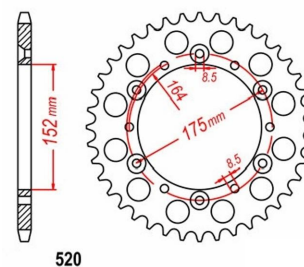

zębata tylna 2.6K56.717

Nr katalogowy: 2.6K56.717

Dział: Łańcuchy i zębataki

Ilość zębów: 43

Typ produktu: Zębataka (tył)

Cena: 63.58 zł

Stara cena: 82.28 zł

Dostępność: Dostępny na zamówienie

Lista powiązań tego produktu z innymi modelami:

Marka	Model	Rocznik	Kod
YAMAHA	DT 400	1975	513
YAMAHA	DT 400	1976	513
YAMAHA	DT 400 MX	1977	1R6
YAMAHA	DT 400 MX	1978	1R6
YAMAHA	DT 400 MX	1979	1R6
YAMAHA	TT 600	1983	36A
YAMAHA	TT 600	1984	36A
YAMAHA	TT 600	1985	59X
YAMAHA	TT 600	1986	59X
YAMAHA	TT 600	1987	59X
YAMAHA	TT 600	1988	59X
YAMAHA	TT 600	1989	59X
YAMAHA	TT 600	1990	59X
YAMAHA	TT 600	1991	59X
YAMAHA	TT 600	1992	59X
YAMAHA	TT 600 E	1994	4GV
YAMAHA	TT 600 E	1995	4GV
YAMAHA	TT 600 E	1996	4LW
YAMAHA	TT 600 E	1997	4LW
YAMAHA	TT 600 E	1998	4LW
YAMAHA	TT 600 R	1997	DJ011
YAMAHA	TT 600 R	1998	DJ011
YAMAHA	TT 600 R	1999	DJ011
YAMAHA	TT 600 R	2000	DJ011
YAMAHA	TT 600 R	2001	DJ011
YAMAHA	TT 600 R	2002	DJ011
YAMAHA	TT 600 R	2003	DJ011
YAMAHA	TT 600 RE	2004	DJ012
YAMAHA	TT 600 S	1993	4LW
YAMAHA	TT 600 S	1994	4LW