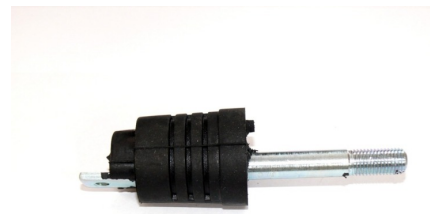

ramię kierunkowskazu 9.1992.070

Nr katalogowy: 9.1992.070

Dział: Ramiona kierunkowskazów

Typ produktu: Ramię kierunkowskazu-tył-lewe/prawe

Długość ramienia: 4 cm

OEM: #33690-MK3/MB1-000

Cena: 54.72 zł

Dostępność: Produkt dostępny

Lista powiązań tego produktu z innymi modelami:

Marka	Model	Rocznik	Kod
HONDA	CB 1000 C	1983	
HONDA	VF 700 C Magna	1984	
HONDA	VF 700 C Magna	1985	
HONDA	VF 700 C Magna	1986	
HONDA	VF 700 S Sabre	1984	
HONDA	VF 700 S Sabre	1985	
HONDA	VF 750 C Magna	1982	RC09
HONDA	VF 750 C Magna	1983	RC09
HONDA	VF 750 C Magna	1984	RC09
HONDA	VT 700 C	1982	
HONDA	VT 700 C	1983	
HONDA	VT 700 C	1984	
HONDA	VT 700 C	1985	
HONDA	VT 700 C	1986	
HONDA	VT 700 C	1987	
HONDA	VT 700 C	1988	
HONDA	VT 750 C Shadow	1983	RC14
HONDA	VT 750 C Shadow	1984	RC14
HONDA	VT 750 C Shadow	1985	RC14
HONDA	VT 750 C Shadow	1986	RC29