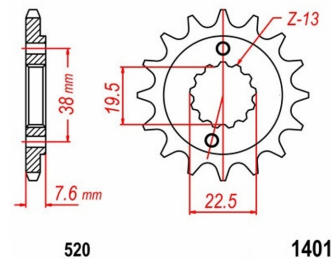

## zębátka przód 14z. 2.6F41.0441

Nr katalogowy: 2.6F41.0441

Dział: Łańcuchy i zębátki

Typ produktu: Zębátka (przód)

Liczba zębów: 14

Cena: 49.95 zł

Stara cena: 67.1 zł

Dostępność: Produkt niedostępny