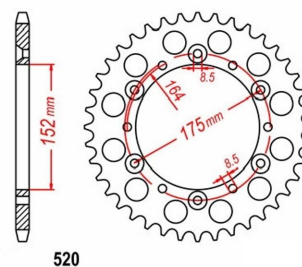

zębata tylna 2.6K56.710

Nr katalogowy: 2.6K56.710

Dział: Łańcuchy i zębataki

Ilość zębów: 40

Cena: 79.95 zł

Stara cena: 85 zł

Dostępność: Produkt dostępny

Lista powiązań tego produktu z innymi modelami:

Marka	Model	Rocznik	Kod
YAMAHA	YFM 350 Warrior	1989	
YAMAHA	YFM 350 Warrior	1990	
YAMAHA	YFM 350 Warrior	1991	
YAMAHA	YFM 350 Warrior	1992	
YAMAHA	YFM 350 Warrior	1993	
YAMAHA	YFM 350 Warrior	1994	
YAMAHA	YFM 350 Warrior	1995	
YAMAHA	YFM 350 Warrior	1996	
YAMAHA	YFM 350 Warrior	1997	
YAMAHA	YFM 350 Warrior	1998	
YAMAHA	YFM 350 Warrior	1999	
YAMAHA	YFM 350 Warrior	2000	3GD
YAMAHA	YFM 350 Warrior	2001	3GD
YAMAHA	YFM 350 Warrior	2002	3GD
YAMAHA	YFM 350 Warrior	2003	3GD
YAMAHA	YFM 350 Warrior	2004	3GD
YAMAHA	YFM 350 X Warrior	2000	3GD
YAMAHA	YFM 350 X Warrior	2001	3GD
YAMAHA	YFM 350 X Warrior	2002	3GD
YAMAHA	YFM 350 X Warrior	2003	3GD
YAMAHA	YFM 350 X Warrior	2004	3GD
YAMAHA	YFM 660 R Raptor	2001	AM01W
YAMAHA	YFM 660 R Raptor	2002	AM01W
YAMAHA	YFM 660 R Raptor	2003	AM01W
YAMAHA	YFM 660 R Raptor	2004	AM01W
YAMAHA	YFM 660 R Raptor	2005	AM01W
YAMAHA	YFS 200 Blaster	1988	
YAMAHA	YFS 200 Blaster	1989	
YAMAHA	YFS 200 Blaster	1990	
YAMAHA	YFS 200 Blaster	1991	
YAMAHA	YFS 200 Blaster	1992	