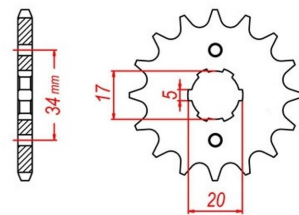

zębatka przednia 2.6F43.8141

Nr katalogowy: 2.6F43.8141
Dział: Łańcuchy i zębatki
Typ produktu: Zębatka (przód)
Ilość zębów: 14
Cena: 15.95 zł
Stara cena: 28.6 zł
Dostępność: Produkt dostępny

Lista powiązań tego produktu z innymi modelami: