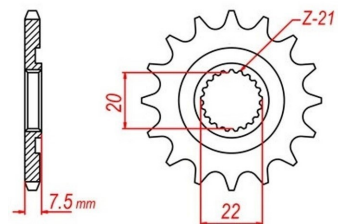

## zębátka przednia 2.6F47.3743

Nr katalogowy: 2.6F47.3743  
Dział: Łańcuchy i zębátki  
Typ produktu: Zębátka (przód)  
Ilość zębów: 12  
Cena: 29.95 zł  
Stara cena: 54.45 zł  
Dostępność: Produkt dostępny

Chain 520

1323

Lista powiązań tego produktu z innymi modelami:

Marka	Model	Rocznik	Kod
HONDA	CR 125 R	2004	JE01
HONDA	CR 125 R	2005	JE01
HONDA	CR 125 R	2006	
HONDA	CR 125 R	2007	
HONDA	CRF 250 R	2004	ME10
HONDA	CRF 250 R	2005	ME10
HONDA	CRF 250 R	2006	ME10
HONDA	CRF 250 R	2007	ME10
HONDA	CRF 250 R	2008	ME10
HONDA	CRF 250 R	2009	ME10
HONDA	CRF 250 R	2010	
HONDA	CRF 250 R	2011	
HONDA	CRF 250 R	2012	
HONDA	CRF 250 R	2013	
HONDA	CRF 250 R	2014	
HONDA	CRF 250 R	2015	
HONDA	CRF 250 X	2004	ME11
HONDA	CRF 250 X	2005	ME11
HONDA	CRF 250 X	2006	ME11
HONDA	CRF 250 X	2007	
HONDA	CRF 250 X	2008	
HONDA	CRF 250 X	2009	
HONDA	CRF 250 X	2010	
HONDA	CRF 250 X	2011	
HONDA	CRF 250 X	2012	
HONDA	CRF 250 X	2013	
HONDA	CRF 250 X	2014	
HONDA	CRF 250 X	2015	