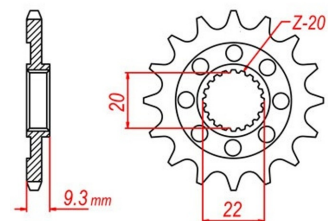

## zębatka przednia 2.6F41.1847

Nr katalogowy: 2.6F41.1847

Dział: Łańcuchy i zębatki

Typ produktu: Zębatka (przód)

Ilość zębów: 13

Cena: 46.9 zł

Stara cena: 57.2 zł

Dostępność: Produkt niedostępny

Chain 520

1446

Lista powiązań tego produktu z innymi modelami:

Marka	Model	Rocznik	Kod
KAWASAKI	KX 250 F 4T	2006	KX250T
KAWASAKI	KX 250 F 4T	2007	KX250T
KAWASAKI	KX 250 F 4T	2008	KX250T
KAWASAKI	KX 250 F 4T	2009	KX250W
KAWASAKI	KX 250 F 4T	2010	
KAWASAKI	KX 250 F 4T	2011	
KAWASAKI	KX 250 F 4T	2012	
KAWASAKI	KX 250 F 4T	2013	
KAWASAKI	KX 250 F 4T	2014	
KAWASAKI	KX 250 F 4T	2015	