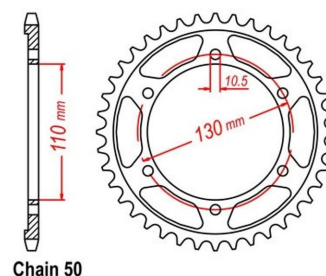

zębátka tylna 2.6K19.275

Nr katalogowy: 2.6K19.275

Dział: Łańcuchy i zębátki

Typ produktu: Zębátka (tył)

Cena: 80.76 zł

Stara cena: 137.5 zł

Dostępność: Produkt niedostępny

Lista powiązań tego produktu z innymi modelami: