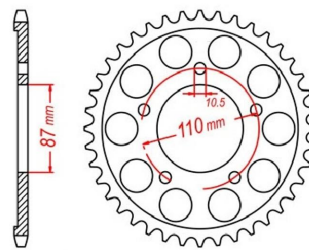

## zębátka tylna 2.6K50.915

Nr katalogowy: 2.6K50.915

Dział: Łańcuchy i zębátki

Typ produktu: Zębátka (tył)

Cena: 67.92 zł

Stara cena: 157.3 zł

Dostępność: Produkt dostępny

Lista powiązań tego produktu z innymi modelami: