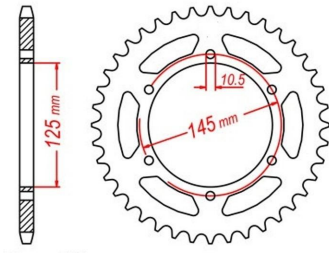

zębátka tylna YAMAHA MT-03 47Z - new 2010 2.6K56.619

Nr katalogowy: 2.6K56.619

Dział: Łańcuchy i zębátki

Typ produktu: Zębátka (tył)

Cena: 109.95 zł

Stara cena: 116.6 zł

Dostępność: Dostępny na zamówienie

520

Lista powiązań tego produktu z innymi modelami:

Marka	Model	Rocznik	Kod
YAMAHA	DT 250 MX	1977	1R7
YAMAHA	DT 250 MX	1978	1R7
YAMAHA	DT 250 MX	1979	1R7
YAMAHA	DT 250 MX	1980	1R7
YAMAHA	DT 250 MX	1981	1R7
YAMAHA	DT 250 MX	1982	1R7
YAMAHA	MT-03 660	2006	RM021
YAMAHA	MT-03 660	2007	RM024
YAMAHA	MT-03 660	2008	
YAMAHA	MT-03 660	2009	
YAMAHA	MT-03 660	2010	
YAMAHA	MT-03 660	2011	
YAMAHA	MT-03 660	2012	
YAMAHA	XJ 600 N	1994	4BR
YAMAHA	XJ 600 N	1995	4BR
YAMAHA	XJ 600 N	1996	4BR
YAMAHA	XJ 600 N	1997	4BR
YAMAHA	XJ 600 N	1998	RJ017
YAMAHA	XJ 600 N	1999	RJ017
YAMAHA	XJ 600 N	2000	RJ016
YAMAHA	XJ 600 N	2001	RJ016
YAMAHA	XJ 600 N	2002	RJ016
YAMAHA	XJ 600 N	2003	RJ016
YAMAHA	XJ 600 S Diversion	1992	4BR
YAMAHA	XJ 600 S Diversion	1993	4BR
YAMAHA	XJ 600 S Diversion	1994	4BR
YAMAHA	XJ 600 S Diversion	1995	4BR
YAMAHA	XJ 600 S Diversion	1996	4BR
YAMAHA	XJ 600 S Diversion	1997	4BR
YAMAHA	XJ 600 S Diversion	1998	RJ012
YAMAHA	XJ 600 S Diversion	1999	RJ012