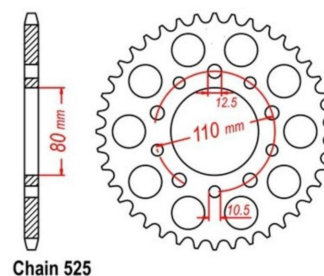

## zębátka tylña 2.6K47.7313

Nr katalogowy: 2.6K47.7313

Dział: Łañcuchy i zębátki

Typ produktu: Zębátka (tył)

Cena: 80.76 zł

Stara cena: 133.1 zł

Dostępność: Dostępny na zamówienie

Lista powiązań tego produktu z innymi modelami:

Marka	Model	Rocznik	Kod
HONDA	CB 400 SF	1992	
HONDA	CB 400 SF	1993	
HONDA	CB 400 SF	1994	
HONDA	CB 400 SF	1995	
HONDA	CB 400 SF	1996	
HONDA	CB 400 SF	1997	
HONDA	CB 400 SF	1998	
HONDA	CB 400 SF	1999	
HONDA	CB 400 SF	2000	
HONDA	CB 400 SF	2001	
HONDA	CB 400 SF	2002	
HONDA	CB 400 SF	2003	
HONDA	CB 400 SF	2004	
HONDA	CB 500	1994	PC26
HONDA	CB 500	1995	PC26
HONDA	CB 500	1996	PC32
HONDA	CB 500	1997	PC32
HONDA	CB 500	1998	PC32
HONDA	CB 500	1999	PC32
HONDA	CB 500	2000	PC32
HONDA	CB 500	2001	PC32
HONDA	CB 500	2002	PC32
HONDA	CB 500	2003	PC32
HONDA	CB 500 S Sport	1998	PC32
HONDA	CB 500 S Sport	1999	PC32
HONDA	CB 500 S Sport	2000	PC32
HONDA	CB 500 S Sport	2001	PC32
HONDA	CB 500 S Sport	2002	PC32
HONDA	CB 500 S Sport	2003	PC32
HONDA	CB 750 F2 Seven Fifty	1992	RC42
HONDA	CB 750 F2 Seven Fifty	1993	RC42