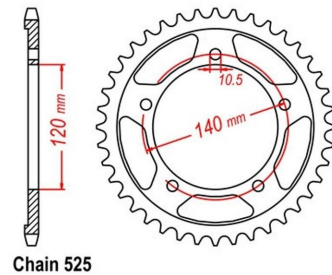

zębátka tylna SUZ 2.6K49.2315

Nr katalogowy: 2.6K49.2315

Dział: Łańcuchy i zębátki

Typ produktu: Zębátka (tył)

Cena: 99.95 zł

Stara cena: 143 zł

Dostępność: Produkt dostępny

Lista powiązań tego produktu z innymi modelami:

Marka	Model	Rocznik	Kod
KAWASAKI	KLV 1000 A	2004	BS1122
KAWASAKI	KLV 1000 A	2005	BS1122
KAWASAKI	KLV 1000 A	2006	BS1122
SUZUKI	DL 1000 V-Strom	2002	BS1111
SUZUKI	DL 1000 V-Strom	2003	BS1111
SUZUKI	DL 1000 V-Strom	2004	BS1111
SUZUKI	DL 1000 V-Strom	2005	BS1111
SUZUKI	DL 1000 V-Strom	2006	BS1111
SUZUKI	DL 1000 V-Strom	2007	BS1111
SUZUKI	DL 1000 V-Strom	2008	BS1111
SUZUKI	DL 1000 V-Strom	2009	BS1111
SUZUKI	DL 650 A ABS V-Strom	2007	B11121
SUZUKI	DL 650 A ABS V-Strom	2008	B11121
SUZUKI	DL 650 A ABS V-Strom	2009	B11121
SUZUKI	DL 650 A ABS V-Strom	2010	B11121
SUZUKI	DL 650 A ABS V-Strom	2011	
SUZUKI	DL 650 A ABS V-Strom	2012	C7111
SUZUKI	DL 650 V-Strom	2004	B11111
SUZUKI	DL 650 V-Strom	2005	B11111
SUZUKI	DL 650 V-Strom	2006	B11111
SUZUKI	DL 650 V-Strom	2007	B11111
SUZUKI	DL 650 V-Strom	2008	B11111
SUZUKI	DL 650 V-Strom	2009	B11111
SUZUKI	DL 650 V-Strom	2010	
SUZUKI	DL 650 V-Strom	2011	
SUZUKI	GSR 600	2006	B91111
SUZUKI	GSR 600	2007	B91111
SUZUKI	GSR 600	2008	B91111
SUZUKI	GSR 600	2009	B91111
SUZUKI	GSR 600	2010	
SUZUKI	GSR 600 A ABS	2007	B91121