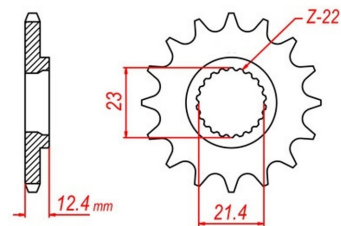

## zębátka przednia 2.6F46.2141

Nr katalogowy: 2.6F46.2141

Dział: Łańcuchy i zębátki

Typ produktu: Zębátka (przód)

Cena: 33.92 zł

Stara cena: 39.89 zł

Dostępność: Produkt dostępny

Chain 428