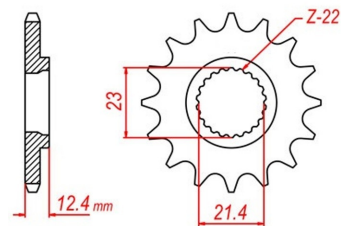

zębátka przednia 2.6F46.2146

Nr katalogowy: 2.6F46.2146

Dział: Łańcuchy i zębátki

Typ produktu: Zębátka (przód)

Cena: 33.91 zł

Stara cena: 39.89 zł

Dostępność: Produkt dostępny

Chain 428