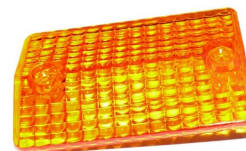

szkiełko kierunkowskazu XT350/600 matowe 9.6522.704

Nr katalogowy: 9.6522.704

Dział: Kierunkowskazy

Typ produktu: Klosz kierunkowskazu przedni

Cena: 13.64 zł

Dostępność: Produkt dostępny

Lista powiązań tego produktu z innymi modelami: