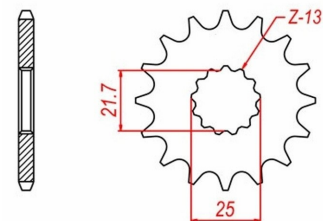

zębátka przednia 2.6F68.649

Nr katalogowy: 2.6F68.649
 Dział: Łańcuchy i zębátki
 Typ produktu: Zębátka (przód)
 Cena: 52.02 zł
 Dostępność: Produkt dostępny

Chain 520

565

Lista powiązań tego produktu z innymi modelami: