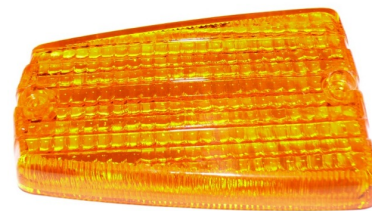

szkiełko kierunkowskazu 9.6684.700

Nr katalogowy: 9.6684.700

Dział:

Typ produktu: Klosz kierunkowskazu przedni

Cena: 11.8 zł

Stara cena: 13 zł

Dostępność: Produkt dostępny

Lista powiązań tego produktu z innymi modelami: