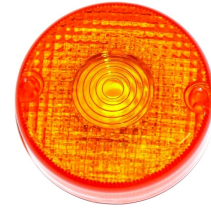

szkiełko kierunkowskazu 9.6418.700

Nr katalogowy: 9.6418.700

Dział:

Typ produktu: Klosz kierunkowskazu przedni

Cena: 15.91 zł

Dostępność: Produkt dostępny

Opis szczegółowy: Homologacja E

Lista powiązań tego produktu z innymi modelami:

Marka	Model	Rocznik	Kod
YAMAHA	SR 500 SP	1984	48T
YAMAHA	SR 500 SP	1985	48T
YAMAHA	SR 500 SP	1986	48T
YAMAHA	SR 500 SP	1987	48T
YAMAHA	SR 500 SP	1988	48T
YAMAHA	SR 500 SP	1989	48T
YAMAHA	SR 500 SP	1990	48T
YAMAHA	SR 500 SP	1991	48T
YAMAHA	SR 500 SP	1992	48T
YAMAHA	SR 500 SP	1993	48T
YAMAHA	SR 500 SP	1994	48T
YAMAHA	SR 500 SP	1995	48T
YAMAHA	SR 500 SP	1996	48T
YAMAHA	SR 500 SP	1997	48T
YAMAHA	SR 500 SP	1998	48T
YAMAHA	SR 500 SP	1999	48T
YAMAHA	XJ 650	1982	4K0
YAMAHA	XJ 650	1983	4K0
YAMAHA	XJ 650	1984	4K0
YAMAHA	XJ 650	1985	4K0
YAMAHA	XS 1100 S	1981	5K7
YAMAHA	XS 1100 S	1982	5K7
YAMAHA	XV 1000 SE Midnight Sp	1983	23W
YAMAHA	XV 1000 SE Midnight Sp	1984	23W
YAMAHA	XV 1000 SE Midnight Sp	1985	23W
YAMAHA	XV 1000 SE Special	1983	
YAMAHA	XV 1000 SE Special	1984	
YAMAHA	XV 1000 SE Special	1985	
YAMAHA	XV 1000 TR1	1981	5A8
YAMAHA	XV 1000 TR1	1982	5A8
YAMAHA	XV 1000 TR1	1983	5A8