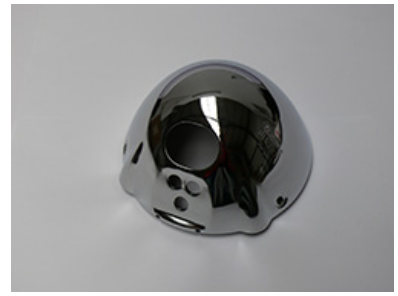

klosz lampy - HONDA 8.4704.-LK4-000

Nr katalogowy: 8.4704.-LK4-000

Dział: HONDA

Typ produktu: części oryginalne

Cena: 296.57 zł

Dostępność: Dostępny na zamówienie

Lista powiązań tego produktu z innymi modelami:

Marka	Model	Rocznik	Kod
HONDA	VT 600 C Shadow	1988	PC21
HONDA	VT 600 C Shadow	1989	PC21
HONDA	VT 600 C Shadow	1990	PC21
HONDA	VT 600 C Shadow	1991	PC21
HONDA	VT 600 C Shadow	1992	PC21
HONDA	VT 600 C Shadow	1993	PC21
HONDA	VT 600 C Shadow	1994	PC21
HONDA	VT 600 C Shadow	1995	PC21
HONDA	VT 600 C Shadow	1996	PC21
HONDA	VT 600 C Shadow	1997	PC21
HONDA	VT 600 C Shadow	1998	PC21
HONDA	VT 600 C Shadow	1999	PC21
HONDA	VT 600 C Shadow	2000	PC21
HONDA	VT 600 C Shadow	2001	
HONDA	VT 600 C Shadow	2002	
HONDA	VT 600 C Shadow	2003	
HONDA	VT 600 C Shadow	2004	
HONDA	VT 600 C Shadow	2005	
HONDA	VT 600 C Shadow	2006	
HONDA	VT 600 C Shadow	2007	