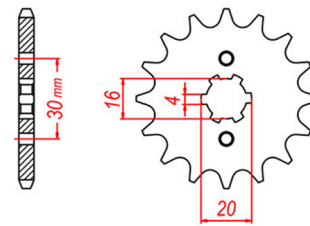

zębátka przednia 13z 2.6F61.547

Nr katalogowy: 2.6F61.547

Dział: Łańcuchy i zębátki

Typ produktu: z

Cena: 17.5 zł

Dostępność: Produkt dostępny

Chain 428

548

Lista powiązań tego produktu z innymi modelami:

Marka	Model	Rocznik	Kod
YAMAHA	TT-R 110 E	2009	
YAMAHA	TT-R 110 E	2010	
YAMAHA	TT-R 125	2000	
YAMAHA	TT-R 125	2001	
YAMAHA	TT-R 125	2002	
YAMAHA	TT-R 125	2003	
YAMAHA	TT-R 125	2004	
YAMAHA	TT-R 125	2005	
YAMAHA	TT-R 125	2006	
YAMAHA	TT-R 125	2007	
YAMAHA	TT-R 125	2008	
YAMAHA	TT-R 125	2009	
YAMAHA	TT-R 125 E	2005	
YAMAHA	TT-R 125 E	2006	
YAMAHA	TT-R 125 E	2007	
YAMAHA	TT-R 125 E	2008	
YAMAHA	TT-R 125 E	2009	
YAMAHA	TT-R 125 E	2010	
YAMAHA	TT-R 125 L	2005	
YAMAHA	TT-R 125 L	2006	
YAMAHA	TT-R 125 L	2007	
YAMAHA	TT-R 125 L	2008	
YAMAHA	TT-R 125 L	2009	
YAMAHA	TT-R 125 L	2010	
YAMAHA	TT-R 125 L	2011	
YAMAHA	TT-R 125 L	2012	
YAMAHA	TT-R 125 L	2013	
YAMAHA	TT-R 125 L	2014	
YAMAHA	TT-R 125 L	2015	
YAMAHA	TT-R 125 LW	2000	
YAMAHA	TT-R 125 LW	2001	
YAMAHA	TT-R 125 LW	2002	