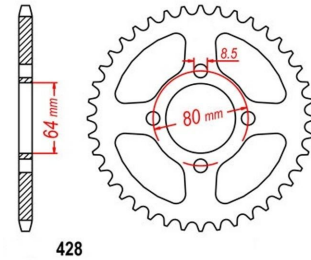

zębata tył 45z 2.6K57.516

Nr katalogowy: 2.6K57.516

Dział: Łańcuchy i zębataki

Cena: 46.67 zł

Stara cena: 61.4 zł

Dostępność: Produkt dostępny

Lista powiązań tego produktu z innymi modelami:

Marka	Model	Rocznik	Kod
YAMAHA	DT 100	1976	
YAMAHA	DT 100	1977	
YAMAHA	DT 100	1978	
YAMAHA	DT 100	1979	
YAMAHA	DT 100	1980	
YAMAHA	RD 125	1974	
YAMAHA	RD 125 DX	1975	AS3
YAMAHA	RD 125 DX	1976	AS3
YAMAHA	RS 125	1975	
YAMAHA	RS 125 DX	1976	
YAMAHA	RS 125 DX	1977	
YAMAHA	RS 125 DX	1978	
YAMAHA	RS 125 DX	1979	
YAMAHA	RS 125 DX	1980	
YAMAHA	RS 125 DX	1981	
YAMAHA	RS 125 DX	1982	
YAMAHA	RS 125 DX	1983	
YAMAHA	RS 125 DX	1984	
YAMAHA	RSX 100	1983	
YAMAHA	RSX 100	1984	
YAMAHA	RSX 100	1985	
YAMAHA	RSX 100	1986	
YAMAHA	RSX 100	1987	
YAMAHA	RSX 100	1988	
YAMAHA	RSX 100	1989	
YAMAHA	RSX 100	1990	
YAMAHA	RSX 100	1991	
YAMAHA	RSX 100	1992	
YAMAHA	RSX 100	1993	
YAMAHA	RSX 100	1994	
YAMAHA	RSX 100	1995	
YAMAHA	RX 100	1983	

YAMAHA	RX 100	1984	
YAMAHA	RX 100	1985	
YAMAHA	RX 100	1986	
YAMAHA	RX 100	1987	
YAMAHA	RX 100	1988	
YAMAHA	RX 100	1989	
YAMAHA	RX 100	1990	
YAMAHA	RX 100	1991	
YAMAHA	RX 100	1992	
YAMAHA	RX 100	1993	
YAMAHA	RX 100	1994	
YAMAHA	YBR 125	2005	RE031
YAMAHA	YBR 125	2006	RE041
YAMAHA	YBR 125	2007	RE051
YAMAHA	YBR 125	2008	RE051
YAMAHA	YBR 125	2009	RE051
YAMAHA	YBR 125	2010	RE052
YAMAHA	YBR 125	2011	RE052
YAMAHA	YBR 125	2012	
YAMAHA	YBR 125	2013	
YAMAHA	YBR 125	2014	