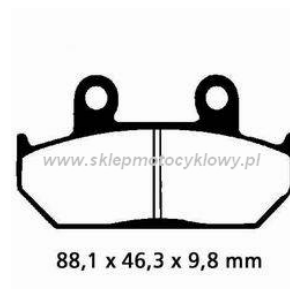

LG klocki hamulcowe przód MCB 624 8.7819.000

Nr katalogowy: 8.7819.000

Dział: Klocki, szczęki

Oznaczenie produkcyjne: MCB 624

Przód: przód

Typ produktu: Klocki, szczęki

Cena: 83.56 zł

Stara cena: 108.13 zł

Dostępność: Produkt niedostępny

Lista powiązań tego produktu z innymi modelami:

Marka	Model	Rocznik	Kod
CAGIVA	Canyon 500	1998	
CAGIVA	Canyon 500	1999	
CAGIVA	Canyon 500	2000	
CAGIVA	Canyon 500	2001	
CAGIVA	Canyon 600	1996	G
CAGIVA	Canyon 600	1997	G
CAGIVA	Elefant 750 E	1994	
CAGIVA	Elefant 750 E	1995	
CAGIVA	Elefant 750 E Lucky Expl	1994	6B
CAGIVA	Elefant 750 E Lucky Expl	1995	6B
CAGIVA	Elefant 750 E Lucky Expl	1996	6B
CAGIVA	Elefant 750 E Lucky Expl	1997	6B
CAGIVA	Elefant 900	1990	
CAGIVA	Elefant 900	1991	
CAGIVA	Elefant 900	1992	
CAGIVA	Elefant 900 ie	1990	
CAGIVA	Elefant 900 ie	1991	
CAGIVA	Elefant 900 ie	1992	
CAGIVA	Elefant 900 ie GT	1991	
CAGIVA	Elefant 900 ie GT	1992	
CAGIVA	Elefant 900 ie GT	1993	
CAGIVA	Elefant 900 ie Lucky Expl	1990	1BE
CAGIVA	Elefant 900 ie Lucky Expl	1991	1BE
CAGIVA	Elefant 900 ie Lucky Expl	1992	1BE
HONDA	GB 250 Clubman	1989	
HONDA	GB 250 Clubman	1990	
HONDA	GB 250 Clubman	1991	
HONDA	GB 250 Clubman	1992	
HONDA	GB 250 Clubman	1993	
HONDA	GB 250 Clubman	1994	