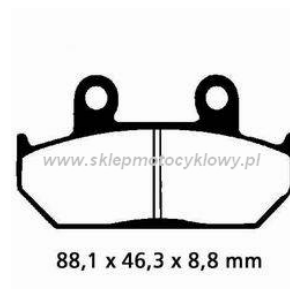

LG klocki hamulcowe przód MCB 571 8.7800.000

Nr katalogowy: 8.7800.000

Dział: Klocki, szczęki

Oznaczenie produkcyjne: MCB 571

Przód: przód

Typ produktu: Klocki, szczęki

Cena: 83.56 zł

Stara cena: 108.13 zł

Dostępność: Produkt niedostępny

Lista powiązań tego produktu z innymi modelami:

Marka	Model	Rocznik	Kod
HONDA	CB 250 Nighthawk	1991	
HONDA	CBR 1000 F	1987	SC21
HONDA	CBR 1000 F	1988	SC21
HONDA	CBR 750	1988	
HONDA	CBR 750	1989	
HONDA	CBR 750	1990	
HONDA	CD 250 U	1988	
HONDA	CD 250 U	1989	
HONDA	CD 250 U	1990	
HONDA	CD 250 U	1991	
HONDA	CD 250 U	1992	
HONDA	CD 250 U	1993	
HONDA	CD 250 U	1994	
HONDA	GL 1500 Goldwing	1988	SC22
HONDA	GL 1500 Goldwing	1989	SC22
HONDA	GL 1500 Goldwing	1990	SC22
HONDA	GL 1500 SE Goldwing	1991	SC22
HONDA	GL 1500 SE Goldwing	1992	SC22
HONDA	GL 1500 SE Goldwing	1993	SC22
HONDA	GL 1500 SE Goldwing	1994	SC22
HONDA	GL 1500 SE Goldwing	1995	SC22
HONDA	GL 1500 SE Goldwing	1996	SC22
HONDA	GL 1500 SE Goldwing	1997	SC22
HONDA	GL 1500 SE Goldwing	1998	SC22
HONDA	GL 1500 SE Goldwing	1999	SC22
HONDA	GL 1500 SE Goldwing	2000	SC22
HONDA	NX 500	1988	PD08
HONDA	NX 500	1989	PD08
HONDA	NX 500	1990	PD08
HONDA	NX 500	1991	PD08