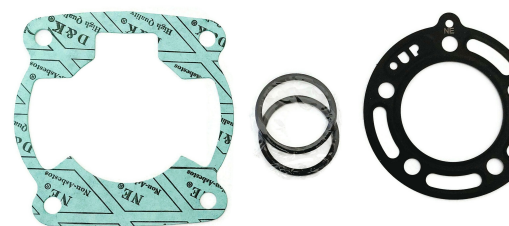

top end
5.5622.050

Nr katalogowy: 5.5622.050

Dział:

Typ produktu: Top End

Cena: 39.95 zł

Stara cena: 44.91 zł

Dostępność: Produkt dostępny

Lista powiązań tego produktu z innymi modelami:

Marka	Model	Rocznik	Kod
KAWASAKI	KX 100	1991	
KAWASAKI	KX 100	1992	
KAWASAKI	KX 100	1993	
KAWASAKI	KX 100	1994	
KAWASAKI	KX 100	1995	
KAWASAKI	KX 100	1996	
KAWASAKI	KX 100	1997	
KAWASAKI	KX 100 (USA)	1997	