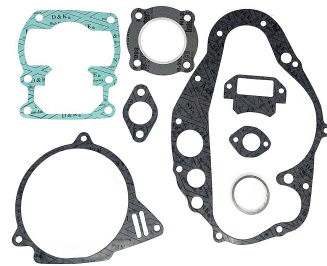

# komplet uszczelek 5.5727.340

Nr katalogowy: 5.5727.340

Dział: Komplet uszczelek

Typ produktu: komplet uszczelek

Cena: 49.95 zł

Dostępność: Produkt dostępny

Lista powiązań tego produktu z innymi modelami:

Marka	Model	Rocznik	Kod
SUZUKI	DS 100	1978	
SUZUKI	DS 100	1979	
SUZUKI	DS 100	1980	
SUZUKI	DS 100	1981	
SUZUKI	TS 100	1978	
SUZUKI	TS 100 ER	1979	
SUZUKI	TS 100 ER	1980	
SUZUKI	TS 100 ER	1981	
SUZUKI	TS 100 ER	1982	
SUZUKI	TS 100 ER	1983	
SUZUKI	TS 100 ER	1984	
SUZUKI	TS 100 ER	1985	
SUZUKI	TS 100 ER	1986	
SUZUKI	TS 100 ER	1987	
SUZUKI	TS 100 ER	1988	
SUZUKI	TS 100 ER	1989	
SUZUKI	TS 100 ERT	1980	
SUZUKI	TS 100 ERX	1981	
SUZUKI	TS 100 ERZ	1982	
SUZUKI	TS 100 ERZ	1983	
SUZUKI	TS 100 ERZ	1984	
SUZUKI	TS 100 ERZ	1985	
SUZUKI	TS 100 ERZ	1986	
SUZUKI	TS 100 ERZ	1987	
SUZUKI	TS 100 ERZ	1988	
SUZUKI	TS 100 ERZ	1989	
SUZUKI	TX 100 X	1981	