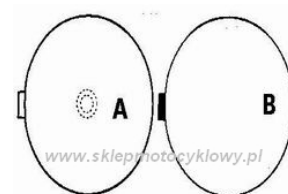

SBS klocki hamulcowe przód MCB 72 8.7646.000

Nr katalogowy: 8.7646.000

Dział: Klocki, szczęki

Oznaczenie produkcyjne: MCB 072

Przód: przód

Typ produktu: Klocki, szczęki

Cena: 67.15 zł

Stara cena: 86.9 zł

Dostępność: Dostępny na zamówienie

A. 50 x 11,9 mm

B. 50 x 12,0 mm

Lista powiązań tego produktu z innymi modelami:

Marka	Model	Rocznik	Kod
SUZUKI	GS 1000	1978	GS1000
SUZUKI	GS 1000	1979	GS1000
SUZUKI	GS 1000 E	1978	GS1000
SUZUKI	GS 1000 E	1979	GS1000
SUZUKI	GS 1000 H	1978	
SUZUKI	GS 1000 H	1979	
SUZUKI	GS 1000 L	1979	GS1000
SUZUKI	GS 1000 S	1979	GS1000
SUZUKI	GS 500 E	1979	GS500E
SUZUKI	GS 550	1977	GS550
SUZUKI	GS 550	1978	GS550
SUZUKI	GS 550	1979	GS550
SUZUKI	GS 550 E	1978	GS550E
SUZUKI	GS 550 E	1979	GS550E
SUZUKI	GS 750 L	1979	GS750E
SUZUKI	GS 850 G	1979	GS850
SUZUKI	GSX 750 L	1979	
SUZUKI	GT 125	1978	GT125
SUZUKI	GT 125	1979	GT125
SUZUKI	GT 125 E	1978	GT125
SUZUKI	GT 125 E	1979	GT125
SUZUKI	GT 200 E X5E	1979	GT200
SUZUKI	GT 200 E X5E	1980	GT200
SUZUKI	GT 200 E X5E	1981	GT200
SUZUKI	GT 200 N	1979	GT200
SUZUKI	GT 200 N	1980	GT200
SUZUKI	GT 200 N	1981	GT200
SUZUKI	GT 200 X5E	1979	GT200
SUZUKI	GT 200 X5E	1980	GT200
SUZUKI	GT 200 X5E	1981	GT200