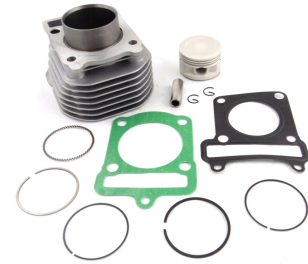

CYLINDER YAMAHA m.7005.39

Nr katalogowy: m.7005.39

Dział: Cylindry kompletne

Typ produktu: Cylinder kompletny

Cena: 179.1 zł

Dostępność: Produkt dostępny

Opis szczegółowy: YAMAHA Cygnus 125ccm

całkowita wysokość cylindra 93.5mm

bez tulei 71.5mm

rozstaw otworów 90mm fi 8.5mm ,

zew średnica tulei 57mm rozstaw otw. napinacza 40mm

średnica sworznia 13mm