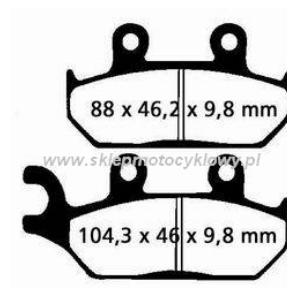

LG klocki hamulcowe przód MCB 627 8.7860.000

Nr katalogowy: 8.7860.000

Dział: Klocki, szczęki

Oznaczenie produkcyjne: MCB 627

Przód: przód

Typ produktu: Klocki, szczęki

Cena: 83.56 zł

Stara cena: 108.13 zł

Dostępność: Produkt niedostępny

Lista powiązań tego produktu z innymi modelami:

Marka	Model	Rocznik	Kod
YAMAHA	XT 600 E	1990	3TB
YAMAHA	XT 600 E	1991	3TB
YAMAHA	XT 600 E	1992	3TB
YAMAHA	XT 600 E	1993	3TB
YAMAHA	XT 600 E	1994	3TB
YAMAHA	XT 600 E	1995	3TB
YAMAHA	XT 600 E	1996	3TB
YAMAHA	XT 600 E	1997	3TB
YAMAHA	XT 600 E	1998	3TB
YAMAHA	XT 600 E	1999	DJ021
YAMAHA	XT 600 E	2000	DJ021
YAMAHA	XT 600 E	2001	DJ021
YAMAHA	XT 600 E	2002	DJ021
YAMAHA	XT 600 E	2003	DJ021
YAMAHA	XT 600 K	1991	3TB
YAMAHA	XT 600 K	1992	3TB
YAMAHA	XT 600 K	1993	3TB
YAMAHA	XT 600 K	1994	3TB
YAMAHA	XT 600 K	1995	3TB
YAMAHA	XT 600 Z Tenere	1991	3AJ
YAMAHA	XTZ 660 Tenere	1991	3YF
YAMAHA	XTZ 660 Tenere	1992	3YF
YAMAHA	XTZ 660 Tenere	1993	3YF
YAMAHA	XTZ 660 Tenere	1994	4MD
YAMAHA	XTZ 660 Tenere	1995	4MD
YAMAHA	XTZ 660 Tenere	1996	3YF
YAMAHA	XTZ 660 Tenere	1997	3YF
YAMAHA	XTZ 660 Tenere	1998	3YF
YAMAHA	XTZ 660 Tenere	1999	3YF