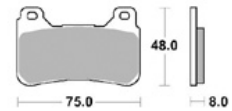

LG klocki VO MCB 755 SV 8.7502.000

Nr katalogowy: 8.7502.000

Dział: Klocki, szczęki

Oznaczenie produkcyjne: MCB 755 SV

Typ produktu: Klocki, szczęki

Cena: 104.04 zł

Stara cena: 134.64 zł

Dostępność: Dostępny na zamówienie