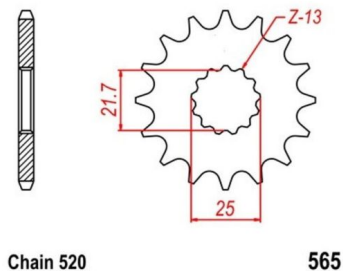

zębátka przednia 2.6F68.643

Nr katalogowy: 2.6F68.643
Dział: Łańcuchy i zębátki
Ilość zębów: 12
Typ produktu: Zębátka (przód)
Cena: 24.95 zł
Stara cena: 35 zł
Dostępność: Produkt dostępny

Lista powiązań tego produktu z innymi modelami:

Marka	Model	Rocznik	Kod
APRILIA	RS 250	1995	LD01
APRILIA	RS 250	1996	LD01
APRILIA	RS 250	1997	LD01
APRILIA	RS 250	1998	LD
APRILIA	RS 250	1999	LD
APRILIA	RS 250	2000	LD
APRILIA	RS 250	2001	LD
APRILIA	RS 250	2002	LD
KAWASAKI	ER-6F 650 A	2006	EX650A