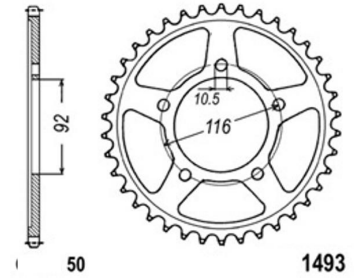

zębátka tylña 2.6K41.2713

Nr katalogowy: 2.6K41.2713

Dział: Łañcuchy i zębátki

Ilość zębów: 42

Typ produktu: Zębátka (tył)

Cena: 99.95 zł

Dostępność: Produkt dostępny

Lista powiązań tego produktu z innymi modelami: