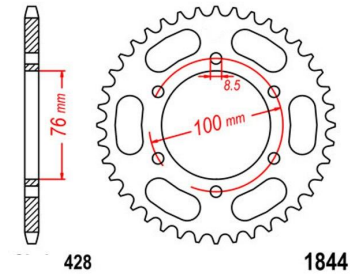

zębatka tylna 2.6K45.1115

Nr katalogowy: 2.6K45.1115

Dział: Łańcuchy i zębatki

Ilość zębów: 48

Typ produktu: Zębatka (tył)

Cena: 79.95 zł

Dostępność: Produkt dostępny

Lista powiązań tego produktu z innymi modelami:

Marka	Model	Rocznik	Kod
YAMAHA	MT 125	2015	
YAMAHA	MT 125 A ABS	2015	
YAMAHA	YZF-R 125	2008	
YAMAHA	YZF-R 125	2009	
YAMAHA	YZF-R 125	2010	RE061
YAMAHA	YZF-R 125	2011	
YAMAHA	YZF-R 125	2012	
YAMAHA	YZF-R 125	2013	
YAMAHA	YZF-R 125	2014	
YAMAHA	YZF-R 125	2015	