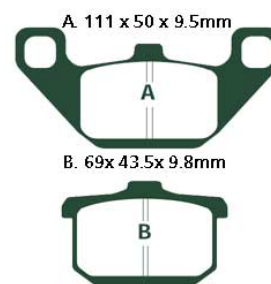

LG klocki hamulcowe tył MCB 532 LF 8.7669.400

Nr katalogowy: 8.7669.400

Dział: Klocki, szczęki

Oznaczenie produkcyjne: MCB 532LF

Tył: tył

Typ produktu: Klocki, szczęki

Cena: 83.56 zł

Stara cena: 108.13 zł

Dostępność: Produkt niedostępny

Lista powiązań tego produktu z innymi modelami:

Marka	Model	Rocznik	Kod
KAWASAKI	FX 400 R	1986	
KAWASAKI	FX 400 R	1987	
KAWASAKI	FX 400 R	1988	
KAWASAKI	GPX 250 R	1986	
KAWASAKI	GPZ 1000 RX A Ninja	1986	ZXT00A
KAWASAKI	GPZ 1000 RX A Ninja	1987	ZXT00A
KAWASAKI	GPZ 1100 A Uni Trak	1983	ZXT10A
KAWASAKI	GPZ 1100 A Uni Trak	1984	ZXT10A
KAWASAKI	GPZ 1100 A Uni Trak	1985	ZXT10A
KAWASAKI	GPZ 250 Belt Drive	1983	
KAWASAKI	GPZ 250 Belt Drive	1984	
KAWASAKI	GPZ 250 Belt Drive	1985	
KAWASAKI	GPZ 400 A	1984	
KAWASAKI	GPZ 400 A	1985	ZX400A
KAWASAKI	GPZ 400 A	1986	
KAWASAKI	GPZ 400 A	1987	
KAWASAKI	GPZ 400 A	1988	
KAWASAKI	GPZ 400 R	1984	
KAWASAKI	GPZ 400 R	1985	
KAWASAKI	GPZ 400 R	1986	
KAWASAKI	GPZ 400 R	1987	
KAWASAKI	GPZ 400 R	1988	
KAWASAKI	GPZ 550 A Uni Trak	1984	ZX550A
KAWASAKI	GPZ 550 A Uni Trak	1985	ZX550A
KAWASAKI	GPZ 550 A Uni Trak	1986	ZX550A
KAWASAKI	GPZ 550 A Uni Trak	1987	ZX550A
KAWASAKI	GPZ 550 A Uni Trak	1988	ZX550A
KAWASAKI	GPZ 550 A Uni Trak	1989	ZX550A
KAWASAKI	GPZ 600 R A Ninja	1985	ZX600A
KAWASAKI	GPZ 600 R A Ninja	1986	ZX600A