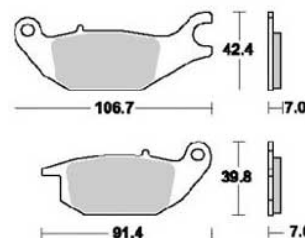

LG klocki hamulcowe tył MCB 738 LF 8.7951.400

Nr katalogowy: 8.7951.400

Dział: Klocki, szczęki

Oznaczenie produkcyjne: MCB 738LF

Typ produktu: Klocki, szczęki

Cena: 139.95 zł

Dostępność: Produkt niedostępny

Lista powiązań tego produktu z innymi modelami:

Marka	Model	Rocznik	Kod
HONDA	CBR 125 R	2004	JC34
HONDA	CBR 125 R	2005	JC34
HONDA	CBR 125 R	2006	JC34
HONDA	CBR 125 R	2007	JC39
HONDA	CBR 125 R	2008	JC39
HONDA	CBR 125 R	2009	JC39
HONDA	CBR 125 R	2010	
HONDA	CBR 125 R	2011	
HONDA	XL 125 V Varadero	2001	JC32
HONDA	XL 125 V Varadero	2002	JC32
HONDA	XL 125 V Varadero	2003	JC32
HONDA	XL 125 V Varadero	2004	JC32
HONDA	XL 125 V Varadero	2005	JC32
HONDA	XL 125 V Varadero	2006	JC32
HONDA	XL 125 V Varadero	2007	JC32
HONDA	XL 125 V Varadero	2008	JC32
HONDA	XL 125 V Varadero	2009	
HONDA	XL 125 V Varadero	2010	
HONDA	XL 125 V Varadero	2011	