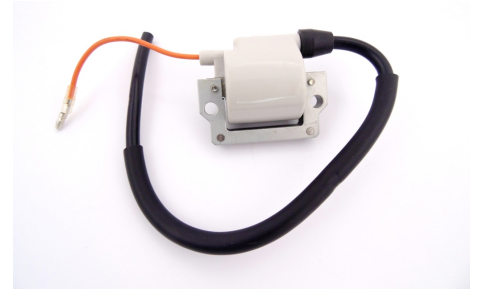

cewka zapłonowa Yamaha 9.8931.00

Nr katalogowy: 9.8931.00

Dział: Cewki

typ produktu: cewka zapłonowa

zamiennik OEM: 324-82310-10-00

Cena: 99.95 zł

Stara cena: 119 zł

Dostępność: Produkt niedostępny

Lista powiązań tego produktu z innymi modelami:

Marka	Model	Rocznik	Kod
YAMAHA	DT 175	1974	CT1
YAMAHA	DT 175	1975	CT1
YAMAHA	DT 250	1974	
YAMAHA	DT2 MX	1972	
YAMAHA	MX 100	1974	
YAMAHA	MX 100	1975	
YAMAHA	MX 125	1974	
YAMAHA	MX 125	1975	