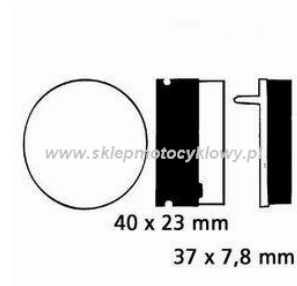

# SBS klocki hamulcowe tył MCB 614LF 8.7879.400

Nr katalogowy: 8.7879.400

Dział: Klocki, szczęki

Oznaczenie produkcyjne: MCB 614LF

Typ produktu: Klocki, szczęki

Cena: 83.56 zł

Stara cena: 108.13 zł

Dostępność: Dostępny na zamówienie