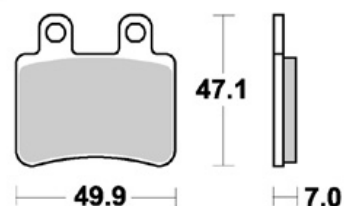

LG klocki hamulcowe tył MCB 735 LF 8.7997.400

Nr katalogowy: 8.7997.400

Dział: Klocki, szczęki

Oznaczenie produkcyjne: MCB 735LF

Typ produktu: Klocki, szczęki

Cena: 83.56 zł

Stara cena: 108.13 zł

Dostępność: Produkt niedostępny