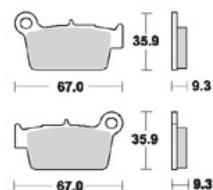

LG klocki hamulcowe tył MCB 739 SI 8.7920.400

Nr katalogowy: 8.7920.400

Dział: Klocki, szczęki

Typ produktu: Klocki, szczęki

Cena: 83.56 zł

Stara cena: 108.13 zł

Dostępność: Produkt niedostępny

Lista powiązań tego produktu z innymi modelami: