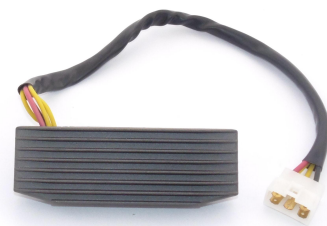

REGULATOR NAPIĘCIA DO SUZUKI DR650

9.8217.53

Nr katalogowy: 9.8217.53

Dział: Regulatory

Typ produktu: regulatory

Cena: 189.9 zł

Stara cena: 199 zł

Dostępność: Produkt dostępny

Lista powiązań tego produktu z innymi modelami:

| Marka | Model | Rocznik | Kod |
|--------|----------------------|---------|-------|
| SUZUKI | DR 650 SE | 1992 | |
| SUZUKI | DR 650 SE | 1993 | |
| SUZUKI | DR 650 SE | 1994 | |
| SUZUKI | DR 650 SE | 1995 | |
| SUZUKI | VS 1400 GLP Intruder | 1996 | VX51L |
| SUZUKI | VS 1400 GLP Intruder | 1997 | VX51L |
| SUZUKI | VS 1400 GLP Intruder | 1998 | VX51L |
| SUZUKI | VS 1400 GLP Intruder | 1999 | VX51L |
| SUZUKI | VS 1400 GLP Intruder | 2000 | VX51L |
| SUZUKI | VS 1400 GLP Intruder | 2001 | VX51L |
| SUZUKI | VS 1400 GLP Intruder | 2002 | VX51L |
| SUZUKI | VS 1400 GLP Intruder | 2003 | VX51L |
| SUZUKI | VS 1400 GLP Intruder | 2004 | |
| SUZUKI | VS 800 GL Intruder | 1996 | VS52B |
| SUZUKI | VS 800 GL Intruder | 1997 | VS52B |
| SUZUKI | VS 800 GL Intruder | 1998 | VS52B |
| SUZUKI | VS 800 GL Intruder | 1999 | VS52B |
| SUZUKI | VS 800 GL Intruder | 2000 | VS52B |
| SUZUKI | VS 800 GL Intruder | 2001 | |
| SUZUKI | VS 800 GL Intruder | 2002 | |
| SUZUKI | VS 800 GL Intruder | 2003 | |
| SUZUKI | VS 800 GL Intruder | 2004 | |