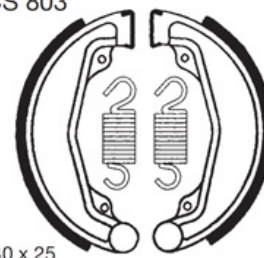

szczęki hamulcowe MCS 803 LUCAS 8.8000.507

MCS 803

Nr katalogowy: 8.8000.507

Dział: Klocki, szczęki

Oznaczenie produkcyjne: MCS 803

Typ produktu: Klocki, szczęki

PRZÓD: PRZÓD

TYŁ: TYŁ

Rozmiar: 140 x 25

Cena: 93.5 zł

Stara cena: 121 zł

Dostępność: Dostępny na zamówienie

Lista powiązań tego produktu z innymi modelami:

Marka	Model	Rocznik	Kod
HONDA	CL 250 S	1982	MD04
HONDA	CL 250 S	1983	MD04
HONDA	CM 125 C	1982	
HONDA	CM 125 C	1983	
HONDA	CM 125 T	1980	CM125T
HONDA	CM 125 T	1981	CM125T
HONDA	CM 185 T	1978	CM185T
HONDA	CM 185 T	1979	CM185T
HONDA	CM 185 T	1980	CM185T
HONDA	CM 200 T	1980	MC01
HONDA	CM 200 T	1981	MC01
HONDA	CM 200 T	1982	MC01
HONDA	CM 200 T	1983	MC01
HONDA	CM 200 T	1984	MC01
HONDA	CM 250 C Custom	1982	MC06
HONDA	CM 250 C Custom	1983	MC06
HONDA	XL 250 K	1975	L250
HONDA	XL 250 K	1976	L250
HONDA	XL 250 K	1977	L250
HONDA	XL 250 K	1978	L250
HONDA	XL 250 S	1978	L250S
HONDA	XL 250 S	1979	L250S
HONDA	XL 250 S	1980	L250S
HONDA	XL 250 S	1981	L250S
HONDA	XL 250 S	1982	L250S
HONDA	XL 500 S	1979	PD01