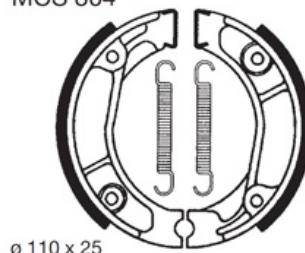

szczęki hamulcowe MCS 804 LUCAS 8.8000.501

MCS 804

Nr katalogowy: 8.8000.501

Dział: Klocki, szczęki

Oznaczenie produkcyjne: MCS 804

Typ produktu: Klocki, szczęki

PRZÓD: PRZÓD

TYŁ: TYŁ

Rozmiar: 110 x 25

Cena: 56.95 zł

Stara cena: 73.7 zł

Dostępność: Dostępny na zamówienie

Lista powiązań tego produktu z innymi modelami:

Marka	Model	Rocznik	Kod
HONDA	CB 125 J	1975	CB125J
HONDA	CB 125 J	1976	CB125J
HONDA	CB 125 J	1977	CB125J
HONDA	CB 125 J	1978	CB125J
HONDA	CB 125 J	1979	CB125J
HONDA	CB 50 J	1980	CB50J
HONDA	CB 50 J	1981	CB50J
HONDA	CB 50 J	1982	CB50J
HONDA	CB 50 J	1983	CB50J
HONDA	CLR 125 Cityfly	1998	JD18
HONDA	CLR 125 Cityfly	1999	JD18
HONDA	CLR 125 Cityfly	2000	JD18
HONDA	CR 80 R	1980	HE02
HONDA	CR 80 R	1981	HE020
HONDA	CR 80 R	1982	HE020
HONDA	CR 80 R	1985	HE040
HONDA	CR 80 R	1986	HE040
HONDA	MB 50 S	1980	AC01
HONDA	MB 50 S	1981	AC01
HONDA	MB 50 S	1982	AC01
HONDA	MB 50 S	1983	AC01
HONDA	MB 80 S	1980	HC01
HONDA	MB 80 S	1981	HC01
HONDA	MB 80 S	1982	HC01
HONDA	MB 80 S	1983	HC01
HONDA	MB 80 S	1984	HC01
HONDA	MBX 50 SD	1985	AC05
HONDA	MBX 50 SD	1986	AC05