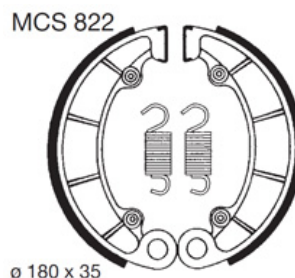

szczęki hamulcowe MCS 822 LUCAS 8.8000.533

Nr katalogowy: 8.8000.533

Dział: Klocki, szczęki

Oznaczenie produkcyjne: MCS 822

Typ produktu: Klocki, szczęki

PRZÓD: PRZÓD

TYŁ: TYŁ

Rozmiar: 180 x 35

Cena: 157.25 zł

Stara cena: 203.5 zł

Dostępność: Dostępny na zamówienie

Lista powiązań tego produktu z innymi modelami:

Marka	Model	Rocznik	Kod
HONDA	PC 800 Pacific Coast	1988	RC34
HONDA	PC 800 Pacific Coast	1989	RC34
HONDA	PC 800 Pacific Coast	1990	RC34
HONDA	PC 800 Pacific Coast	1991	RC34
HONDA	PC 800 Pacific Coast	1992	RC34
HONDA	PC 800 Pacific Coast	1993	RC34
HONDA	PC 800 Pacific Coast	1994	RC34
HONDA	PC 800 Pacific Coast	1995	RC34
HONDA	PC 800 Pacific Coast	1996	RC34
HONDA	PC 800 Pacific Coast	1997	RC34
HONDA	PC 800 Pacific Coast	1998	RC34
HONDA	TRX 500 FA Fourtrax Foreman	2001	TE26
HONDA	TRX 500 FA Fourtrax Foreman	2002	TE26
HONDA	TRX 500 FA Fourtrax Foreman	2003	TE26
HONDA	TRX 500 FA Fourtrax Foreman	2004	TE26
HONDA	TRX 500 FA Fourtrax Foreman	2005	TE26
HONDA	TRX 500 FA Fourtrax Foreman	2006	TE26
HONDA	TRX 500 FA Fourtrax Foreman	2007	TE26
HONDA	TRX 500 FA Fourtrax Foreman	2008	TE26
HONDA	TRX 500 FA Fourtrax Foreman	2009	TE26
HONDA	VF 750 C Magna	1993	RC43
HONDA	VF 750 C Magna	1994	RC43
HONDA	VF 750 C Magna	1995	RC43
HONDA	VF 750 C Magna	1996	RC43
HONDA	VF 750 C Magna	1997	RC43
HONDA	VF 750 C Magna	1998	RC43
HONDA	VF 750 C Magna	1999	RC43
HONDA	VF 750 C Magna	2000	RC43