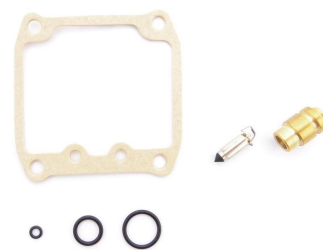

zestaw naprawczy gaźnika CAB-S35 5.4001.076

Nr katalogowy: 5.4001.076

Dział: Gaźnik

Typ produktu: Komplet naprawczy gaźnika (tył)

Cena: 69 zł

Stara cena: 69.9 zł

Dostępność: Dostępny na zamówienie

Lista powiązań tego produktu z innymi modelami:

| Marka | Model | Rocznik | Kod |
|--------|----------------------|---------|--------|
| SUZUKI | VS 1400 GLP Intruder | 1993 | VX51LD |
| SUZUKI | VS 1400 GLP Intruder | 1994 | VX51L |
| SUZUKI | VS 1400 GLP Intruder | 1995 | VX51L |
| SUZUKI | VS 1400 GLP Intruder | 1996 | VX51L |
| SUZUKI | VS 1400 GLP Intruder | 1997 | VX51L |
| SUZUKI | VS 1400 GLP Intruder | 1998 | VX51L |
| SUZUKI | VS 600 GL Intruder | 1995 | VN51B |
| SUZUKI | VS 600 GL Intruder | 1996 | VN51B |
| SUZUKI | VS 600 GL Intruder | 1997 | VN51B |
| SUZUKI | VS 800 GL Intruder | 1992 | VS52B |
| SUZUKI | VS 800 GL Intruder | 1993 | VS52B |
| SUZUKI | VS 800 GL Intruder | 1994 | VS52B |
| SUZUKI | VS 800 GL Intruder | 1995 | VS52B |
| SUZUKI | VS 800 GL Intruder | 1996 | VS52B |
| SUZUKI | VS 800 GL Intruder | 1997 | VS52B |
| SUZUKI | VS 800 GL Intruder | 1998 | VS52B |
| SUZUKI | VS 800 GL Intruder | 1999 | VS52B |
| SUZUKI | VS 800 GL Intruder | 2000 | VS52B |
| SUZUKI | VS 800 GL Intruder | 2001 | |
| SUZUKI | VS 800 GL Intruder | 2002 | |
| SUZUKI | VS 800 GL Intruder | 2003 | |
| SUZUKI | VS 800 GL Intruder | 2004 | |
| SUZUKI | VS 800 GL Intruder | 2005 | |
| SUZUKI | VS 800 GL Intruder | 2006 | |
| SUZUKI | VS 800 GL Intruder | 2007 | |
| SUZUKI | VS 800 GL Intruder | 2008 | |
| SUZUKI | VS 800 GL Intruder | 2009 | |
| SUZUKI | VX 800 | 1990 | VS51B |
| SUZUKI | VX 800 | 1991 | VS51B |
| SUZUKI | VX 800 | 1992 | VS51B |
| SUZUKI | VX 800 | 1993 | VS51B |