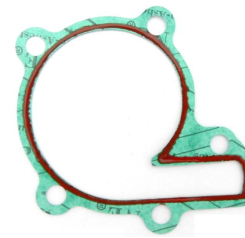

uszczelka pompy wody Yamaha 5.5862.141

Nr katalogowy: 5.5862.141

Dział:

Typ produktu: uszczelka

OEM: 3GG-12428-01

Cena: 9.95 zł

Stara cena: 14.95 zł

Dostępność: Produkt dostępny

Lista powiązań tego produktu z innymi modelami:

Marka	Model	Rocznik	Kod
YAMAHA	RZ 350	1984	
YAMAHA	RZ 350	1985	
YAMAHA	YFZ 350 Banshee	1987	
YAMAHA	YFZ 350 Banshee	1988	
YAMAHA	YFZ 350 Banshee	1989	
YAMAHA	YFZ 350 Banshee	1990	
YAMAHA	YFZ 350 Banshee	1991	
YAMAHA	YFZ 350 Banshee	1992	
YAMAHA	YFZ 350 Banshee	1993	
YAMAHA	YFZ 350 Banshee	1994	
YAMAHA	YFZ 350 Banshee	1995	
YAMAHA	YFZ 350 Banshee	1996	
YAMAHA	YFZ 350 Banshee	1997	
YAMAHA	YFZ 350 Banshee	1998	
YAMAHA	YFZ 350 Banshee	1999	
YAMAHA	YFZ 350 Banshee	2000	3GG
YAMAHA	YFZ 350 Banshee	2001	3GG
YAMAHA	YFZ 350 Banshee	2002	3GG
YAMAHA	YFZ 350 Banshee	2003	3GG
YAMAHA	YFZ 350 Banshee	2004	3GG
YAMAHA	YFZ 350 Banshee	2005	3GG
YAMAHA	YFZ 350 Banshee	2006	3GG