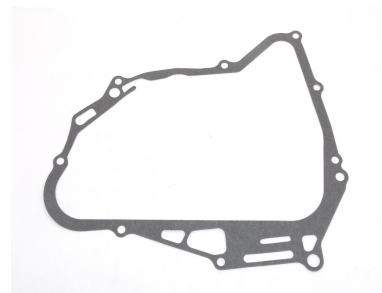

# uszczelka pokrywy sprzęgła 5.5862.092

Nr katalogowy: 5.5862.092

Dział:

Typ produktu: uszczelka pokrywy sprzęgła

zastępuje OEM: 3GB-15461-00

Cena: 19.95 zł

Stara cena: 24.5 zł

Dostępność: Produkt dostępny

Lista powiązań tego produktu z innymi modelami:

Marka	Model	Rocznik	Kod
YAMAHA	YFM 100 Champ	1987	
YAMAHA	YFM 100 Champ	1988	
YAMAHA	YFM 100 Champ	1989	
YAMAHA	YFM 100 Champ	1990	
YAMAHA	YFM 100 Champ	1991	
YAMAHA	YFM 50 R Raptor	2004	
YAMAHA	YFM 50 R Raptor	2005	
YAMAHA	YFM 50 R Raptor	2006	
YAMAHA	YFM 50 R Raptor	2007	
YAMAHA	YFM 50 R Raptor	2008	
YAMAHA	YFM 80 Badger	1985	
YAMAHA	YFM 80 Badger	1986	
YAMAHA	YFM 80 Badger	1987	
YAMAHA	YFM 80 Badger	1988	
YAMAHA	YFM 80 Badger	1992	
YAMAHA	YFM 80 Badger	1993	
YAMAHA	YFM 80 Badger	1994	
YAMAHA	YFM 80 Badger	1995	
YAMAHA	YFM 80 Badger	1996	
YAMAHA	YFM 80 Badger	1997	
YAMAHA	YFM 80 Badger	1998	
YAMAHA	YFM 80 Badger	1999	
YAMAHA	YFM 80 Badger	2000	4EM
YAMAHA	YFM 80 Badger	2001	4EM
YAMAHA	YFM 80 G Grizzly	2005	
YAMAHA	YFM 80 G Grizzly	2006	
YAMAHA	YFM 80 G Grizzly	2007	
YAMAHA	YFM 80 G Grizzly	2008	
YAMAHA	YFM 80 R Raptor	2002	AB02W
YAMAHA	YFM 80 R Raptor	2003	AB02W