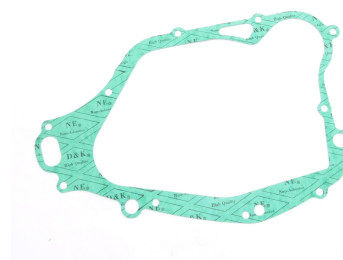

uszczelka pokrywy sprzęgła 5.5862.052

Nr katalogowy: 5.5862.052

Dział:

Typ produktu: uszczelka pokrywy sprzęgła

zastępuje OEM: 11482-13A00

Cena: 19.95 zł

Stara cena: 24.95 zł

Dostępność: Dostępny na zamówienie

Opis szczegółowy: model F/G

Lista powiązań tego produktu z innymi modelami:

Marka	Model	Rocznik	Kod
SUZUKI	LT 250 R Quadracer	1985	
SUZUKI	LT 250 R Quadracer	1986	
SUZUKI	LT 250 R Quadracer	1987	
SUZUKI	LT 250 R Quadracer	1988	
SUZUKI	LT 250 R Quadracer	1989	
SUZUKI	LT 250 R Quadracer	1990	
SUZUKI	LT 250 R Quadracer	1991	
SUZUKI	LT 250 R Quadracer	1992	
SUZUKI	TS 250 X	1986	SJ11B
SUZUKI	TS 250 X	1987	SJ11B
SUZUKI	TS 250 X	1988	SJ11B
SUZUKI	TS 250 X	1989	SJ11B